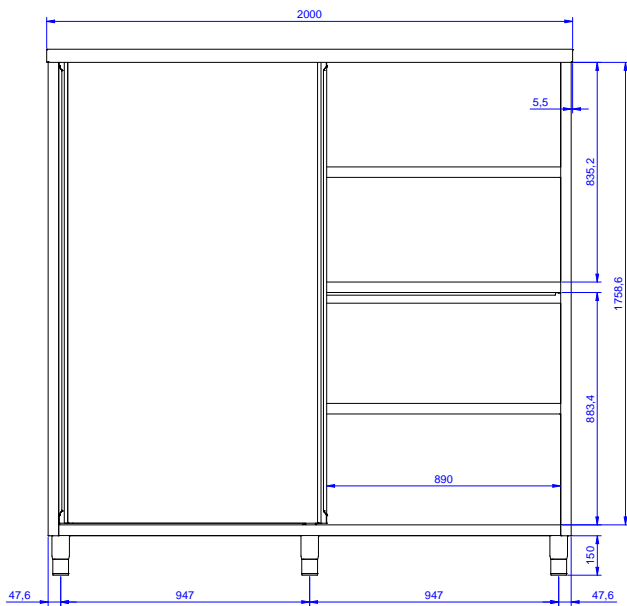

Glavne značajke

- Ručke od nehrđajućeg čelika za bolju higijenu i pouzdanost.
- Čvrstoća, stabilnost i pouzdanost stola precizno su ispitani.

Konstrukcija

- Pojačani bočni i bazni paneli od nehrđajućeg čelika AISI 304.
- Čvrsta vrata izrađena od nehrđajućeg čelika, upijaju zvuk i kližu po vodilicama unutar okvira jedinice, u ravnini s prednjim rubom.
- Jednostavan pristup unutrašnjosti ormarića na svim pozicijama uz samo dvoja vrata.
- Nogice 200mm visoke, promjera 54mm, prilagodljive -50/+30mm, od nehrđajućeg čelika.
- Opremljen s tri police, jednom uglavljenom u sredini i dvije koje se mogu postaviti na različitim visinama.
- Središnja polica od nehrđajućeg čelika s podvrnutim rubovima i poprečnim pojačanjem od nehrđajućeg čelika.
- 100 mm povišenje sa 10 mm zaobljenim kutom i 13mm dubine, dizajniran za korištenje uz zid.
- Osnovna, bazna poloča ima 40 mm visok profil, debljine je 8/10, s povišenim rubovima i ojačanjem. Zavarena je za nogice za dodatno ojačanje strukture.
- Dvoja klizna vrata s dvostrukom stjenkom savršeno prijanjaju prednjem dijelu okvira i mogu se ukloniti radi lakšeg čišćenja unutrašnjosti.
- Nogice od 304 AISI nehrđajućeg čelika, 150 mm visine i 54 mm promjera, podesive za -35/+25mm.

Opcijska dodatna oprema

- Set kotača za ormarić, 4 PNC 855299
kotača-(2 s kočnicama), D=1000 mm

ODOBRENJE: _____

Prednja/e

Bočna/o

Gornja/e

Ključne informacije:

Širina ormarića:	1945 mm
132802 (MAS2000SPN)	1945 mm
Dubina ormarića:	645 mm
Visina ormarića:	1797 mm
Vanjske dimenzije, širina:	2000 mm
Vanjske dimenzije, dubina:	700 mm
Vanjske dimenzije, visina:	2000 mm
Neto težina:	140 kg