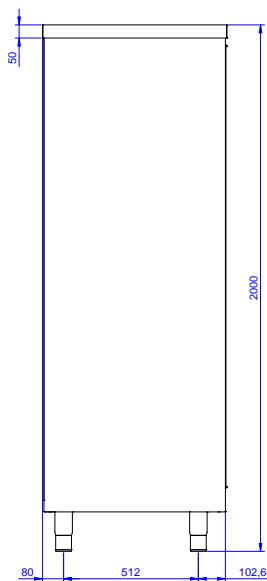

Glavne značajke

- Ručke od nehrđajućeg čelika za bolju higijenu i pouzdanost.
- Čvrstoća, stabilnost i pouzdanost stola precizno su ispitani.

Konstrukcija

- Pojačani bočni i bazni paneli od nehrđajućeg čelika AISI 304.
- Čvrsta vrata izrađena od nehrđajućeg čelika, upijaju zvuk i kližu po vodilicama unutar okvira jedinice, u ravnini s prednjim rubom.
- Jednostavan pristup unutrašnjosti ormarića na svim pozicijama uz samo dvoja vrata.
- Nogice 200mm visoke, promjera 54mm, prilagodljive -50/+30mm, od nehrđajućeg čelika.
- Opremljen s tri police, jednom uglavljenom u sredini i dvije koje se mogu postaviti na različitim visinama.
- Središnja polica od nehrđajućeg čelika s podvrnutim rubovima i poprečnim pojačanjem od nehrđajućeg čelika.
- 100 mm povišenje sa 10 mm zaobljenim kutom i 13mm dubine, dizajniran za korištenje uz zid.
- Osnovna, bazna poloča ima 40 mm visok profil, debljine je 8/10, s povišenim rubovima i ojačanjem. Zavarena je za nogice za dodatno ojačanje strukture.
- Dvoja klizna vrata s dvostrukom stjenkom savršeno prijanjaju prednjem dijelu okvira i mogu se ukloniti radi lakšeg čišćenja unutrašnjosti.
- Nogice od 304 AISI nehrđajućeg čelika, 150 mm visine i 54 mm promjera, podesive za -35/+25mm.

Opcijska dodatna oprema

- Set kotača za ormarić, 4 PNC 855299
kotača-(2 s kočnicama), D=1000 mm

ODOBRENJE: _____

Prednja/e

Bočna/o

Gornja/e

Ključne informacije:

Širina ormarića:	1945 mm
132802 (MAS2000SPN)	1945 mm
Dubina ormarića:	645 mm
Visina ormarića:	1797 mm
Vanjske dimenzije, širina:	2000 mm
Vanjske dimenzije, dubina:	700 mm
Vanjske dimenzije, visina:	2000 mm
Neto težina:	140 kg