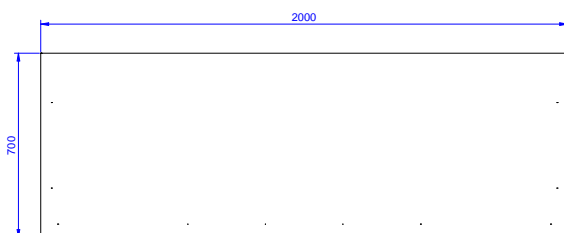

Opcijska dodatna oprema

- Set kotača za ormarić, 4 PNC 855299
kotača-(2 s kočnicama), D=1000 mm

ODOBRENJE: _____

Prednja/e

Bočna/o

Gornja/e

Ključne informacije:

Širina ormarića:	1945 mm
132802 (MAS2000SPN)	1945 mm
Dubina ormarića:	645 mm
Visina ormarića:	1797 mm
Vanjske dimenzije, širina:	2000 mm
Vanjske dimenzije, dubina:	700 mm
Vanjske dimenzije, visina:	2000 mm
Neto težina:	140 kg